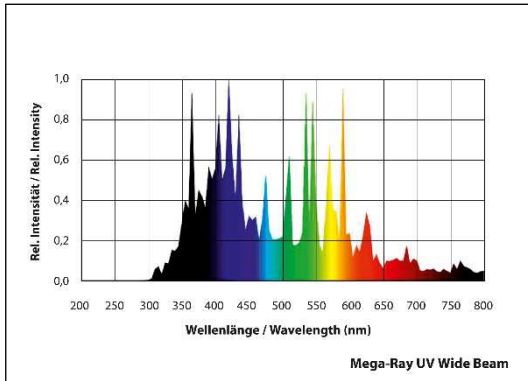

Datenblatt / Data sheet

Mega-Ray 70 W UV Wide Beam PAR38 E27

Spektrum / Spectrum