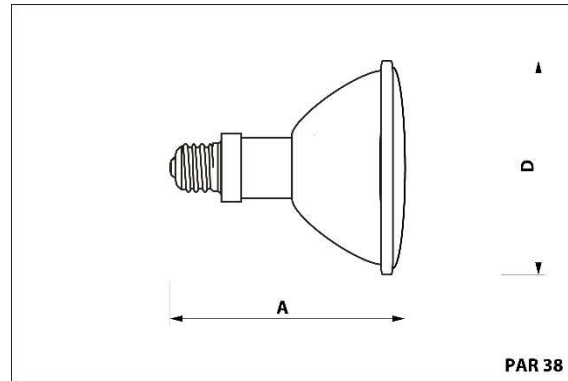

Geometrical data

Bulb design PAR38
Length A max. 138,0 mm
Diameter D max. 121,0 mm
Beam angle 90°

Versanddaten

Länge Einzelverpackung
Breite Einzelverpackung
Höhe Einzelverpackung
Gewicht Einzelverpackung

Shipping data

Single box length auf Anfrage / on request
Single box width auf Anfrage / on request
Single box height auf Anfrage / on request
Single box weight auf Anfrage / on request

Ausgabe / release 01.03.2023

Datenblatt / Data sheet

Mega-Ray 70 W UV Wide Beam PAR38 E27

Spektrum / Spectrum

Maßskizze / Dimensional sketch

Hinweis:

Diese Speziallampe ist ausschließlich für die Beleuchtung von Terrarien vorgesehen. Das Spektrum der Lampe enthält einen hohen Anteil von UV-A und UV-B, der beim Menschen zur kurzzeitigen oder dauerhaften Schädigung der Augen und/oder der Haut führen kann.