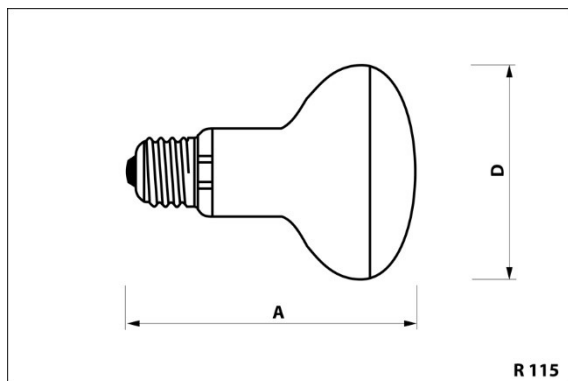

Maßskizze / Dimensional sketch

Hinweis:

Diese Speziallampe ist ausschließlich für die Beleuchtung von Terrarien vorgesehen. Das Spektrum der Lampe enthält einen hohen Anteil von UV-A und UV-B, der beim Menschen zur kurzzeitigen oder dauerhaften Schädigung der Augen und/oder der Haut führen kann.

Note:

This special lamp is intended exclusively for the lighting of terrariums. The spectrum of the lamp contains a high proportion of UV-A and UV-B, which can lead to short-term or permanent damage to the eyes and / or the skin in humans.