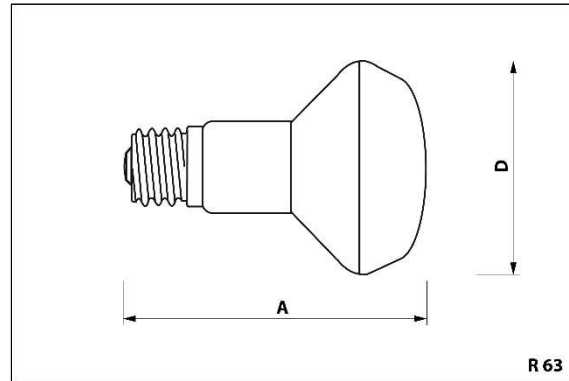

Maßskizze / Dimensional sketch

Hinweis:

Diese Speziallampe ist ausschließlich für die Beleuchtung von Terrarien vorgesehen.

Note:

This special lamp is intended exclusively for the lighting of terrariums.