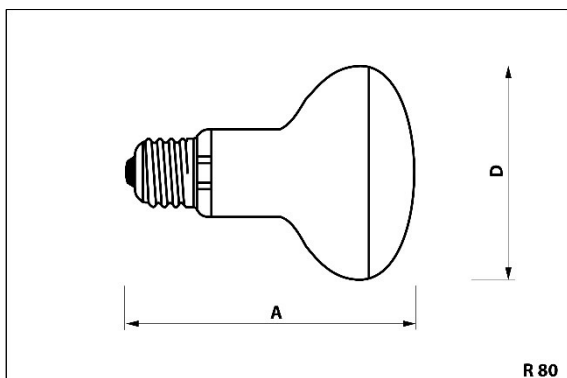

Maßskizze / Dimensional sketch

Ausgabe / release 01.03.2023

SP Lighting GmbH
Zoxy-Platz 2, D-09633 Halsbrücke
info@sp-lighting.de

Tel.: +49-(0)-3731-774-4353
Fax: +49-(0)-3731-774-4354
www.sp-lighting.de

Geschäftsführer: Sven Haferland | Peter Errmann
Handelsregister Amtsgericht Chemnitz HRB 29001
UST-ID: DE295909902