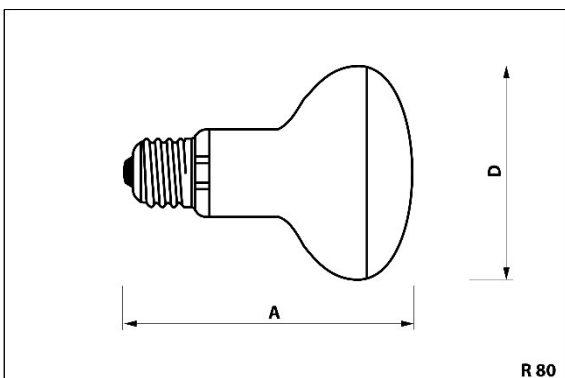

Maßskizze / Dimensional sketch

Ausgabe / release 01.03.2023

SP Lighting GmbH
Zoxy-Platz 2, D-09633 Halsbrücke
info@sp-lighting.de

Tel.: +49-(0)-3731-774-4353
Fax: +49-(0)-3731-774-4354
www.sp-lighting.de

Geschäftsführer: Sven Haferland | Peter Errmann
Handelsregister Amtsgericht Chemnitz HRB 29001
UST-ID: DE295909902