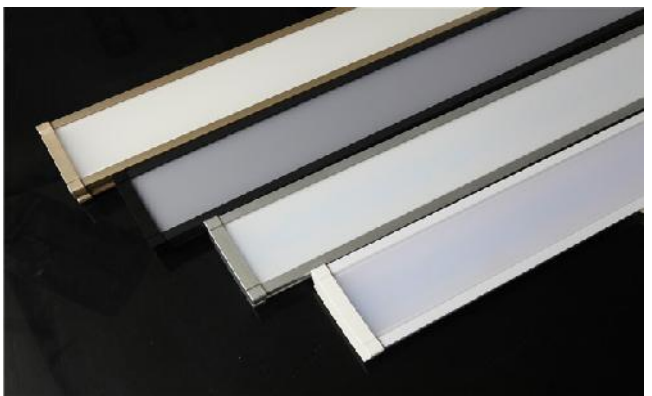

Zusatzfunktionen / Zubehör:

Notbeleuchtung, Dimmer (Triac), Sensorik, Abhängung, Überspannungsschutz (10KV), Verbindungskabel, versch. Farbgebungen (Silber, Schwarz, Goldfarben) / Preise auf Anfrage

Produktbeispiele / Bilder:

Lichtverteilung und Intensität