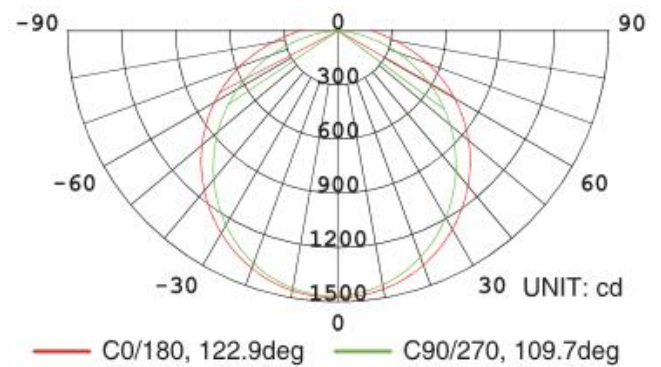

Verpackungseinheit:

6 Stück

Abmessungen / Kartonage:

1625 mm x 285 mm x 165 mm (L x B x H)

Gesamtgewicht

16,2 Kg (Netto) / 21,0 Kg (Brutto)

Änderungen sind vorbehalten / weitere Größen und Abmessungen auf Anfrage