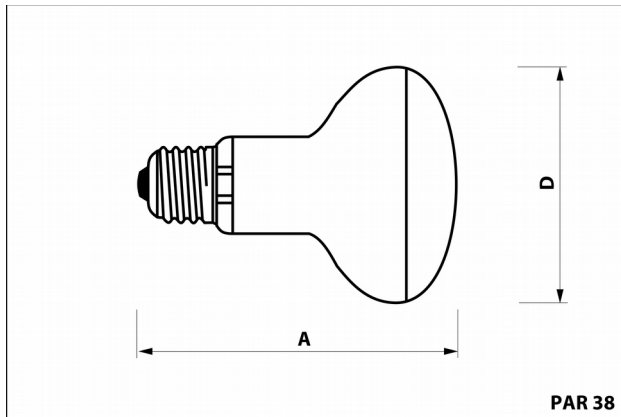

Datenblatt / Data sheet

Mega-Ray 100 W Basking Lamp D3 UV Flood PAR38 E27

Versanddaten

Länge Einzelverpackung
Breite Einzelverpackung
Höhe Einzelverpackung
Gewicht Einzelverpackung

Shipping data

Single box length
Single box width
Single box height
Single box weight

auf Anfrage / on request
auf Anfrage / on request
auf Anfrage / on request
auf Anfrage / on request

Maßskizze

Dimensional sketch

Hinweis:

Diese Speziallampe ist ausschließlich für die Beleuchtung von Terrarien vorgesehen. Das Spektrum der Lampe enthält einen hohen Anteil von UV-A und UV-B, der beim Menschen zur kurzzeitigen oder dauerhaften Schädigung der Augen und/oder der Haut führen kann.

Note:

This special lamp is intended exclusively for the lighting of terrariums. The spectrum of the lamp contains a high proportion of UV-A and UV-B, which can lead to short-term or permanent damage to the eyes and / or the skin in humans.