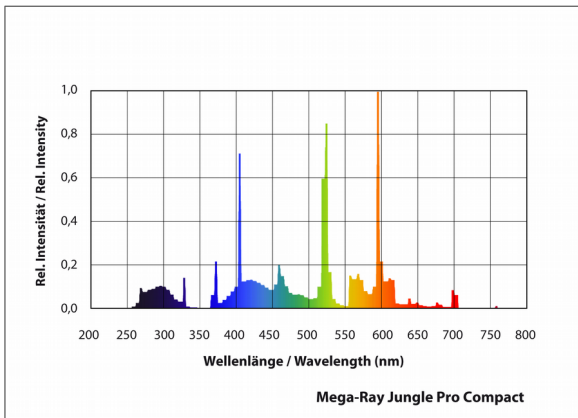

Datenblatt / Data sheet

Mega-Ray 15 W Jungle Pro Compact E27

Spektrum Spectrum