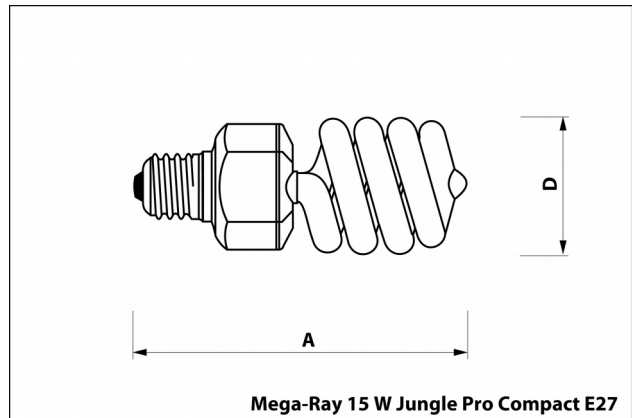

Maßskizze Dimensional sketch

Hinweis:

Diese Speziallampe ist ausschließlich für die Beleuchtung von Terrarien vorgesehen. Das Spektrum der Lampe enthält einen hohen Anteil von UV-A und UV-B, der beim Menschen zur kurzzeitigen oder dauerhaften Schädigung der Augen und/oder der Haut führen kann.

Note:

This special lamp is intended exclusively for the lighting of terrariums. The spectrum of the lamp contains a high proportion of UV-A and UV-B, which can lead to short-term or permanent damage to the eyes and / or the skin in humans.